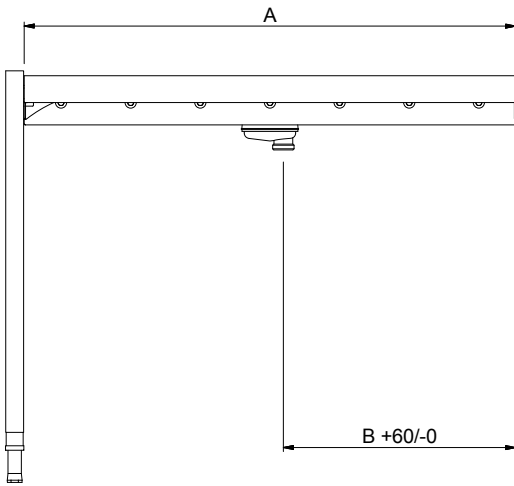

### Rakenne

- Sisältää kaksi jalkaa.
- 50 mm säätöjalat ovat ruostumatonta terästä
- Paksut hitsatut laipat takaavat kestäväen rakenteen laitteiden välillä.
- Kaikki pinnat sileitä ja kiillotettuja.
- 40 x 40 mm putkijalat AISI 304 ruostumatonta terästä.
- 1,2 mm:n AISI 304 ruostumaton teräsallas.
- Itsekantavan alahyllyn ansiosta, lisätukirakenteita ei tarvita.
- Rullarataan on saatavissa rajakytkin, päätylevy, korijohteet ja alahyllyt.
- Altaan kalteva pohja takaa tasaisen ja nopean tyhjennyksen.

### Vastuullisuus

- Rullarata lyhyillä rullilla on saatavissa pituudella 400-2600mm, 100mm välein.

HYVÄKSYNTÄ: \_\_\_\_\_

Edestä

Sivulta

D = Poisto

Päältä

**Avaintieto**
**Ulkomitat, leveys:**

865185 (HSSRC6)	600 mm
865186 (HSSRC11)	1100 mm
863000 (HSSRC12)	1200 mm
863001 (HSSRC13)	1300 mm
863002 (HSSRC14)	1400 mm
863003 (HSSRC15)	1500 mm
865187 (HSSRC16)	1600 mm
863004 (HSSRC17)	1700 mm
863005 (HSSRC18)	1800 mm
863006 (HSSRC19)	1900 mm
863007 (HSSRC20)	2000 mm
865188 (HSSRC21)	2100 mm
863008 (HSSRC22)	2200 mm
863009 (HSSRC23)	2300 mm
863010 (HSSRC24)	2400 mm
863011 (HSSRC25)	2500 mm
863012 (HSSRC26)	2600 mm