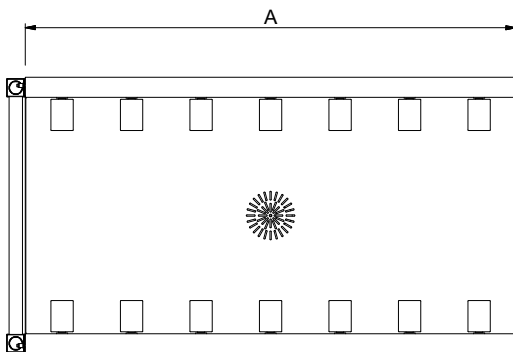

### Vastuullisuus

- Rullarata lyhyillä rullilla on saatavissa pituudella 400-2600mm, 100mm välein.

HYVÄKSYNTÄ: \_\_\_\_\_

Edestä

Sivulta

D = Poisto

Päältä

**Avaintieto**
**Ulkomitat, leveys:**

865185 (HSSRC6)	600 mm
865186 (HSSRC11)	1100 mm
863000 (HSSRC12)	1200 mm
863001 (HSSRC13)	1300 mm
863002 (HSSRC14)	1400 mm
863003 (HSSRC15)	1500 mm
865187 (HSSRC16)	1600 mm
863004 (HSSRC17)	1700 mm
863005 (HSSRC18)	1800 mm
863006 (HSSRC19)	1900 mm
863007 (HSSRC20)	2000 mm
865188 (HSSRC21)	2100 mm
863008 (HSSRC22)	2200 mm
863009 (HSSRC23)	2300 mm
863010 (HSSRC24)	2400 mm
863011 (HSSRC25)	2500 mm
863012 (HSSRC26)	2600 mm