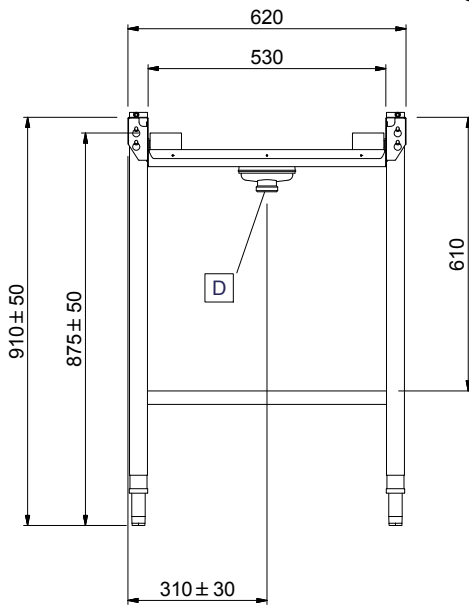

### Rakenne

- Sisältää kaksi jalkaa.
- 50 mm säätöjalat ovat ruostumatonta terästä
- Paksut hitsatut laipat takaavat kestäväen rakenteen laitteiden välillä.
- Kaikki pinnat sileitä ja kiillotettuja.
- 40 x 40 mm putkijalat AISI 304 ruostumatonta terästä.
- 1,2 mm:n AISI 304 ruostumaton teräsallas.
- Itsekantavan alahyllyn ansiosta, lisätukirakenteita ei tarvita.
- Rullarataan on saatavissa rajakytkin, päätylevy, korijohteet ja alahyllyt.
- Altaan kalteva pohja takaa tasaisen ja nopean tyhjennyksen.

### Vastuullisuus

- Rullarata lyhyillä rullilla on saatavissa pituudella 400-2600mm, 100mm välein.

HYVÄKSYNTÄ: \_\_\_\_\_

Edestä

Sivulta

D = Poisto

Päältä

**Avaintieto**
**Ulkomitat, leveys:**

865185 (HSSRC6)	600 mm
865186 (HSSRC11)	1100 mm
863000 (HSSRC12)	1200 mm
863001 (HSSRC13)	1300 mm
863002 (HSSRC14)	1400 mm
863003 (HSSRC15)	1500 mm
865187 (HSSRC16)	1600 mm
863004 (HSSRC17)	1700 mm
863005 (HSSRC18)	1800 mm
863006 (HSSRC19)	1900 mm
863007 (HSSRC20)	2000 mm
865188 (HSSRC21)	2100 mm
863008 (HSSRC22)	2200 mm
863009 (HSSRC23)	2300 mm
863010 (HSSRC24)	2400 mm
863011 (HSSRC25)	2500 mm
863012 (HSSRC26)	2600 mm

**Ulkomitat, syvyys:**

910 mm

**Ulkomitat, korkeus:**
**Nettopaino:**

865185 (HSSRC6)	10 kg
865186 (HSSRC11)	15 kg
863000 (HSSRC12)	16 kg
863001 (HSSRC13)	17 kg
863002 (HSSRC14)	18 kg
863003 (HSSRC15)	19 kg
865187 (HSSRC16)	20 kg
863004 (HSSRC17)	21 kg
863005 (HSSRC18)	22 kg
863006 (HSSRC19)	23 kg
863007 (HSSRC20)	24 kg
865188 (HSSRC21)	25 kg
863008 (HSSRC22)	26 kg
863009 (HSSRC23)	27 kg
863010 (HSSRC24)	28 kg
863011 (HSSRC25)	29 kg
863012 (HSSRC26)	30 kg